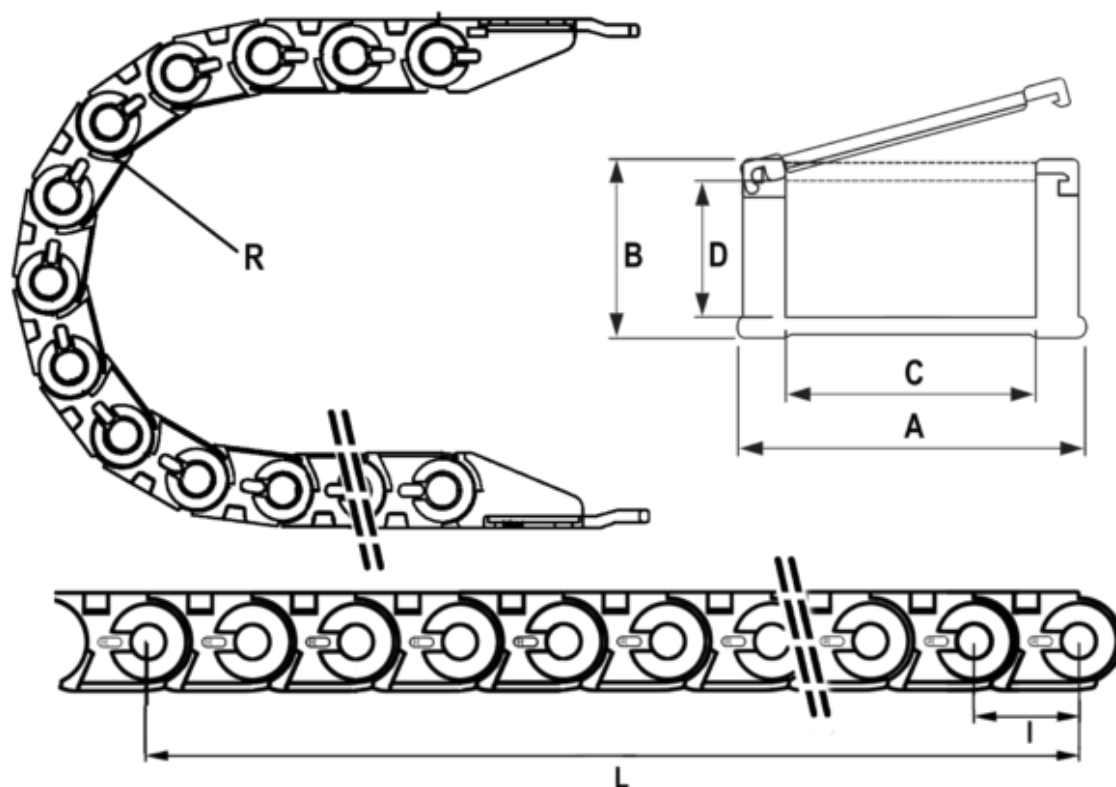

Varenummer: 18CPS03025R038
Beskrivelse: Energikæde, CPS MINI
Type CPS030.25.R38-990L (33 LK)

Mål

Fuld længde	= 990mm
Indv. Bredde	= 25
Indv. Højde	= 19
Led Længde(Pitch)	= 30
Radius	= 038
Udv. Bredde	= 39
Udv. Højde	= 26